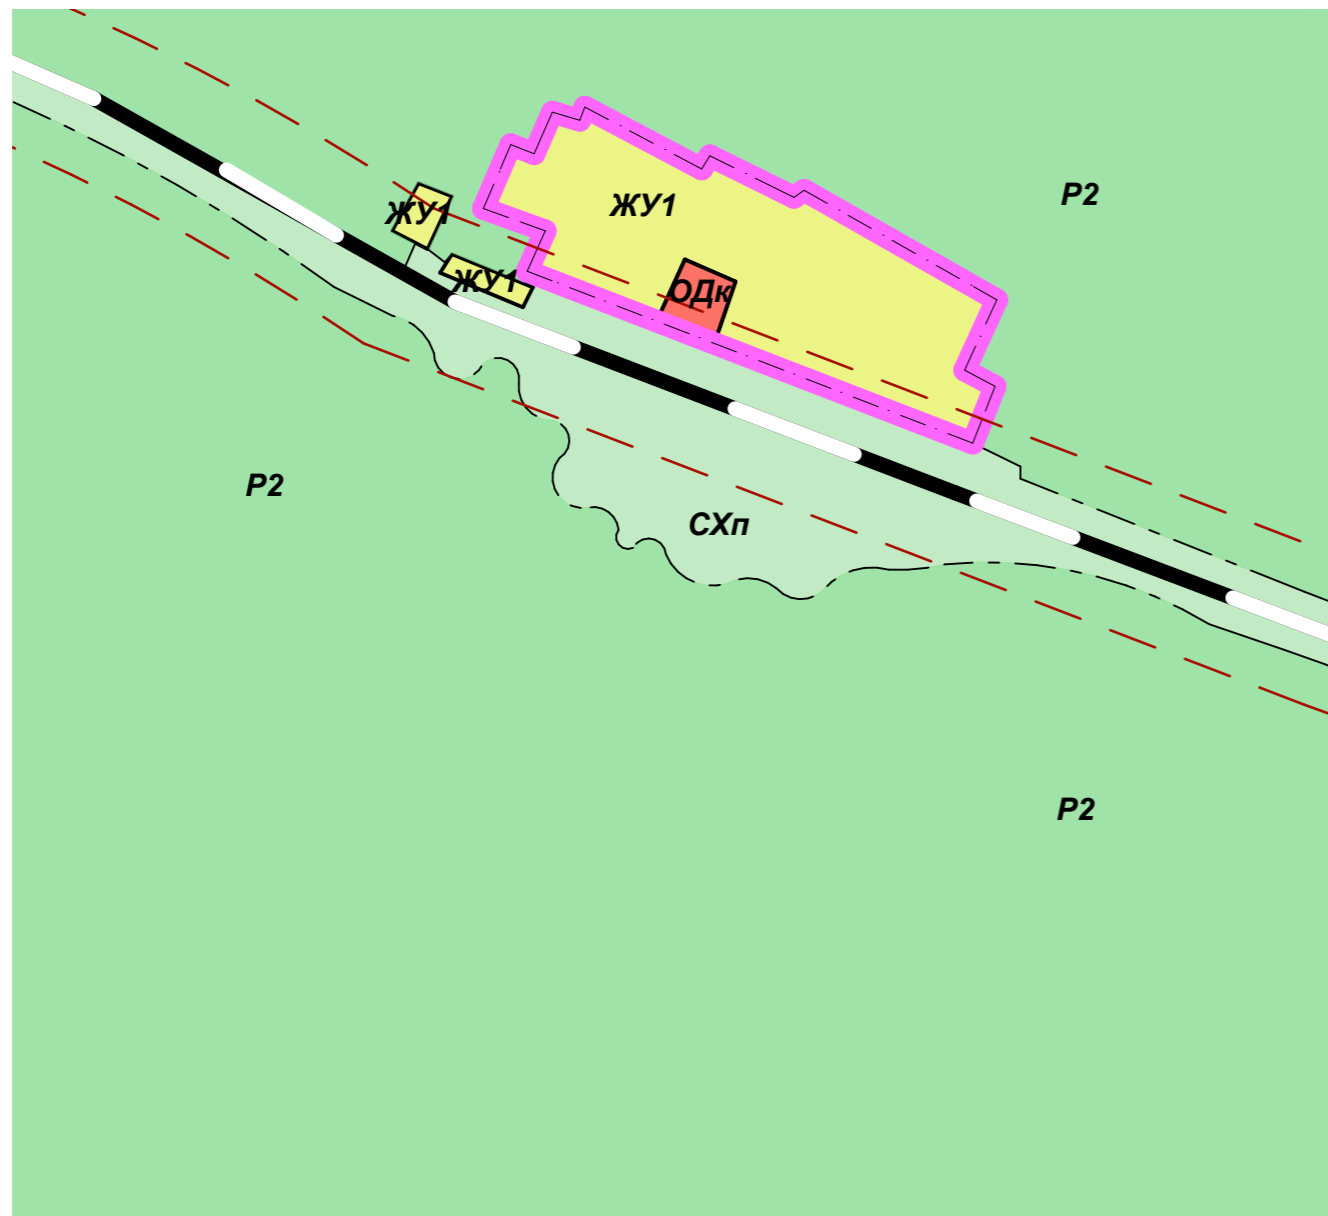

**Муниципальное образование  
"Тиинское сельское поселение"  
Мелекесского муниципального района Ульяновской области  
раз. Тиинск  
Схема градостроительного зонирования  
1:5 000**

**Условные обозначения:**

**Границы**

населенного пункта

**Территории**

- Р2** земли лесного фонда
- ЖУ1** коттеджной и усадебной застройки
- ОДк** общественной застройки
- СХп** земли сельскохозяйственного назначения (сенокосы, пастбища, залежи)

**Инженерно-транспортная инфраструктура**

- железная дорога
- отвод железной дороги

Население	Площадь населенного пункта, га		Площадь жилой застройки, га		Количество домов, м2		Площадь общественно-деловой зоны, га		Площадь производствен. зоны, га		Площадь коммунальной зоны, га		Площадь рекреационной зоны, га	
	сущ.	проект.	сущ.	проект.	сущ.	проект.	сущ.	проект.	сущ.	проект.	сущ.	проект.	сущ.	проект.
11	3,53	---	3,54	---	---	---	0,17	---	---	---	---	---	---	---